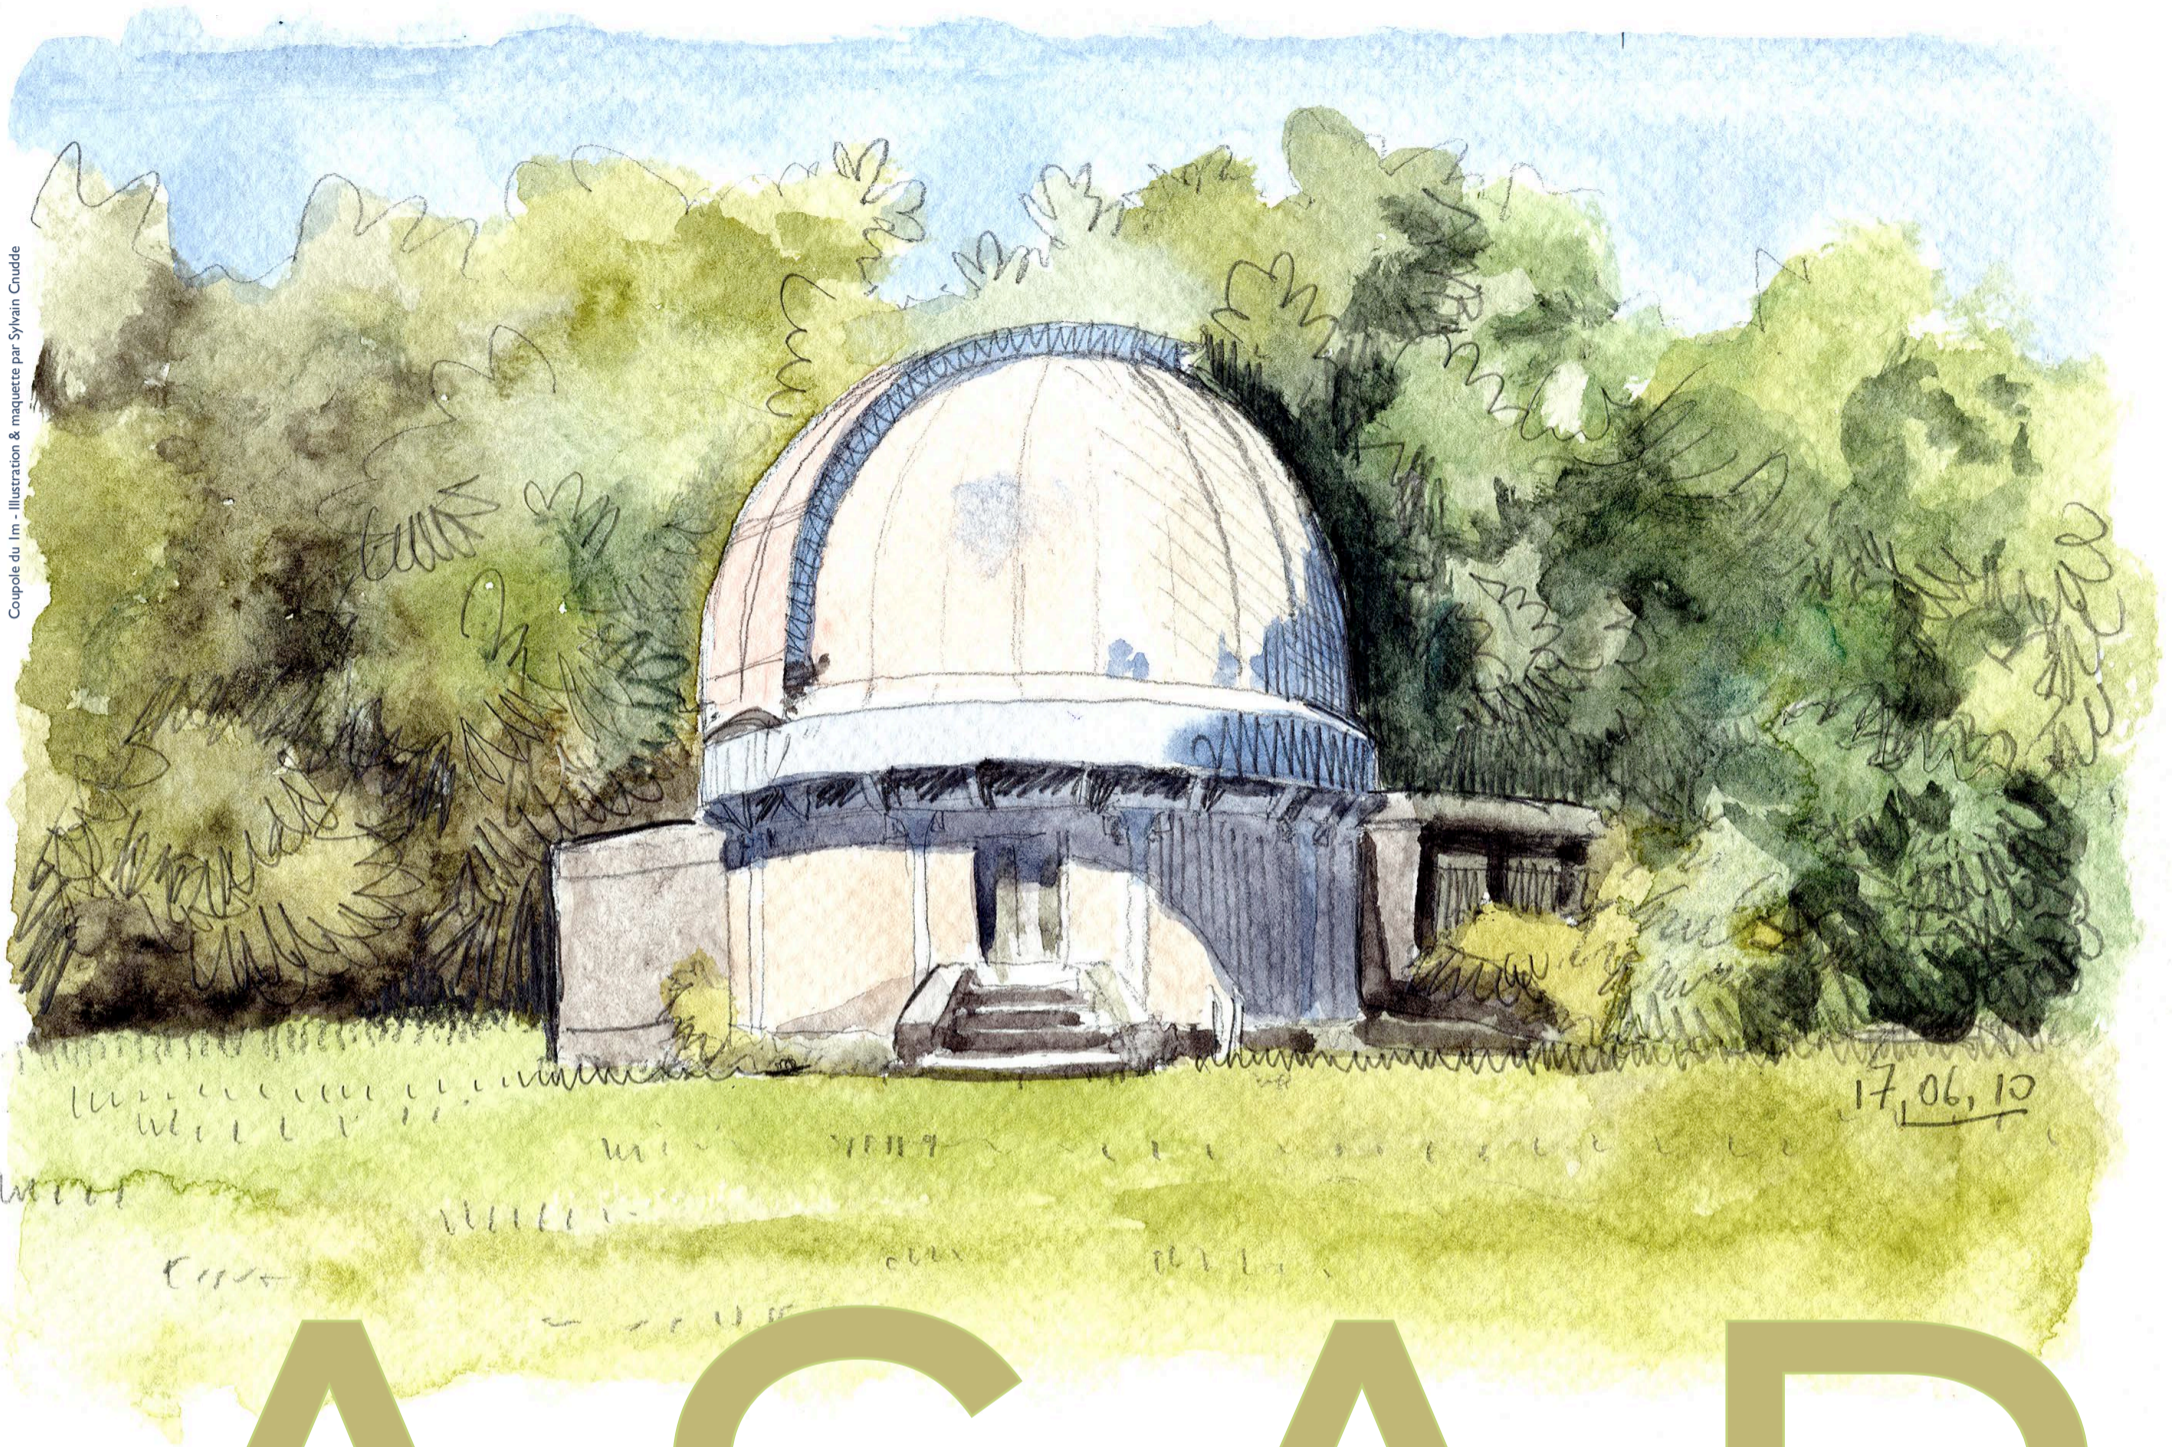

EXPOSITION

ASAR

Observatoire de Meudon, Salle 108 des Communs

du 5 au 15 juin 2018, de 12h à 14h
vernissage le mercredi 6 juin à 12h